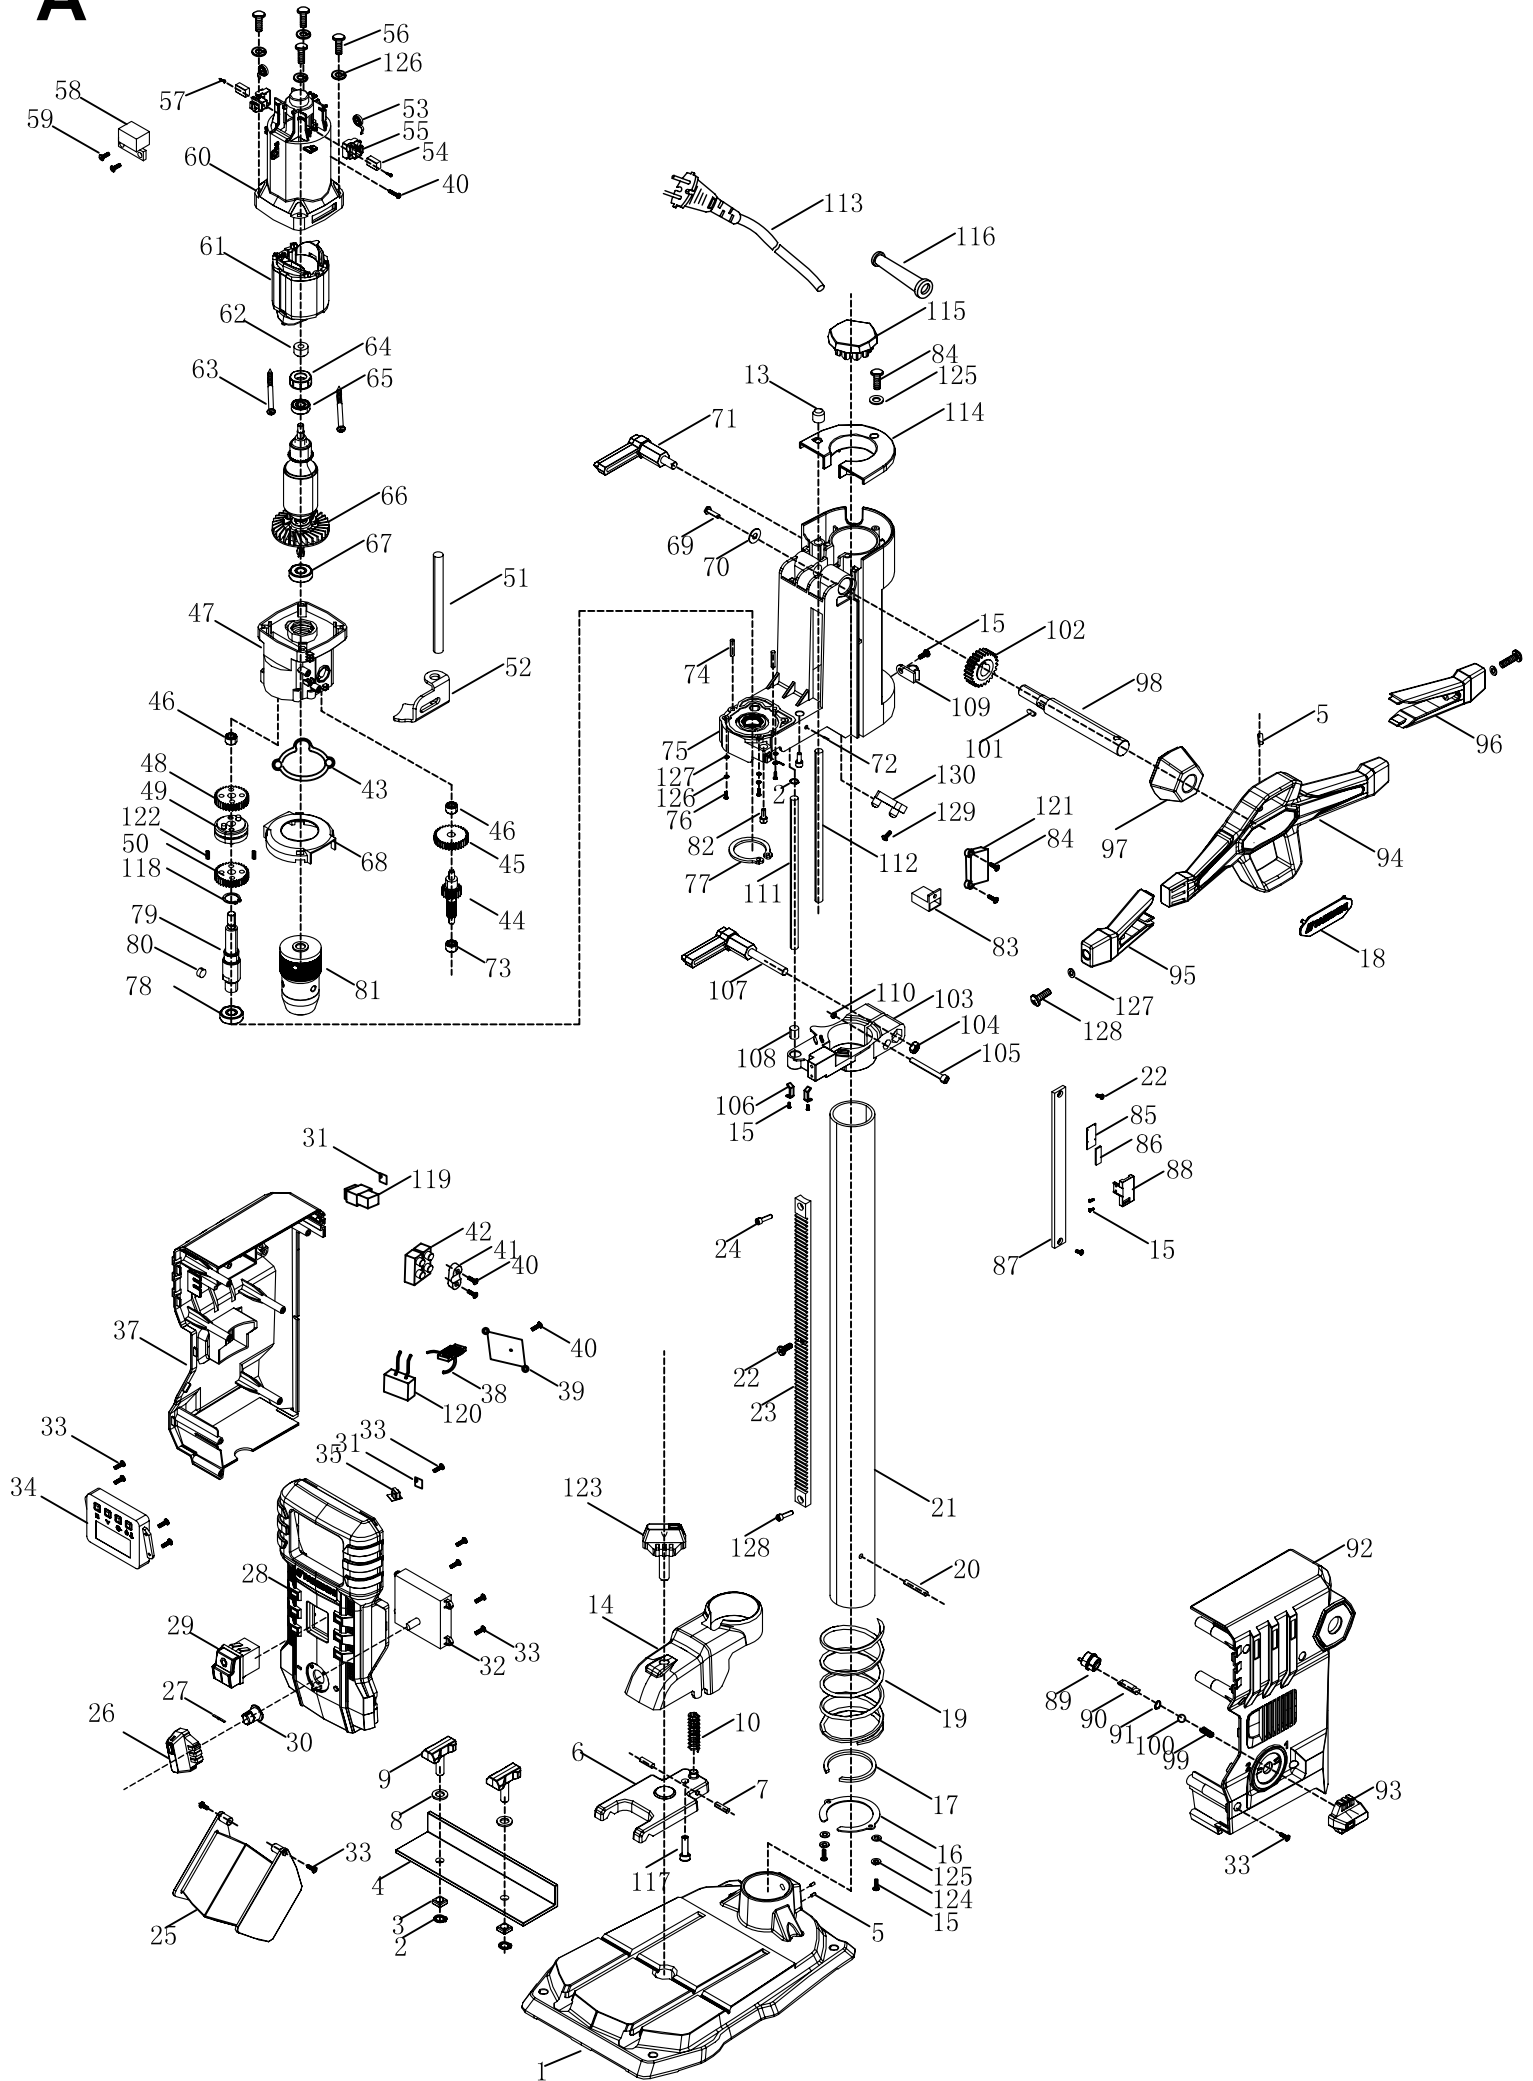

**A**

## Ersatzteile / Spare parts

**PTBM710A1** Tischbohrmaschine  
drill press

**3906813974**  
**0110**

update: 24.06.2019

Skizze	Art.Nr.	Benennung	description
A 1	3906813019	Grundplatte	base plate
A 2-4,8,9	3906813020	Anschlag kpl.	Parallel fence assy
A 6,7,10,14,117,123	3906813021	Schnellspanner	clamping jaw assy
A 25	3906813022	Bohrfutterschutz	chuck guard
A 26	3906813023	Drehzahlregler	speed regulator knob
A 28	3906813024	Gehäuse vorn	front housing
A 29	3906813025	Ein- / Ausschalter	on/off switch
A 32	5906812010	Drehzahlelektronik	speed regulator
A 34	3906813026	Digitalanzeige	LCD display
A 37	3906813027	Gehäuse links	left housing
A 51	5906812013	Schaltgabelführungsstange	shifting fork guide rail
A 52	5906812014	Schaltgabel	shifting fork
A 53-55	5906812015	Kohlebürstensatz mit Halter (=2 Stück)	carbon brush set (2 pcs.)
A 81	3906813010	Bohrfutter	keyless chuck((1/2"-20UNF ø1.5-ø13 )
A 82	5906812018	Lasereinheit	laser unit
A 83	5906812027	Drehzahlgeber	chuck speed detect sensor
A 85,86,88	5906812030	Sensor Bohrtiefe	depth detector with sponge and housing
A 92	3906813028	Gehäuse rechts	right housing
A 94-96,18	3906813029	Handgriff	feeding handle assy
A 106	5906812026	Blattfeder	leaf spring
A 120	5906812025	Kondensator	0.1µF capacitor
A 130	5906812004	LED	LED lamp